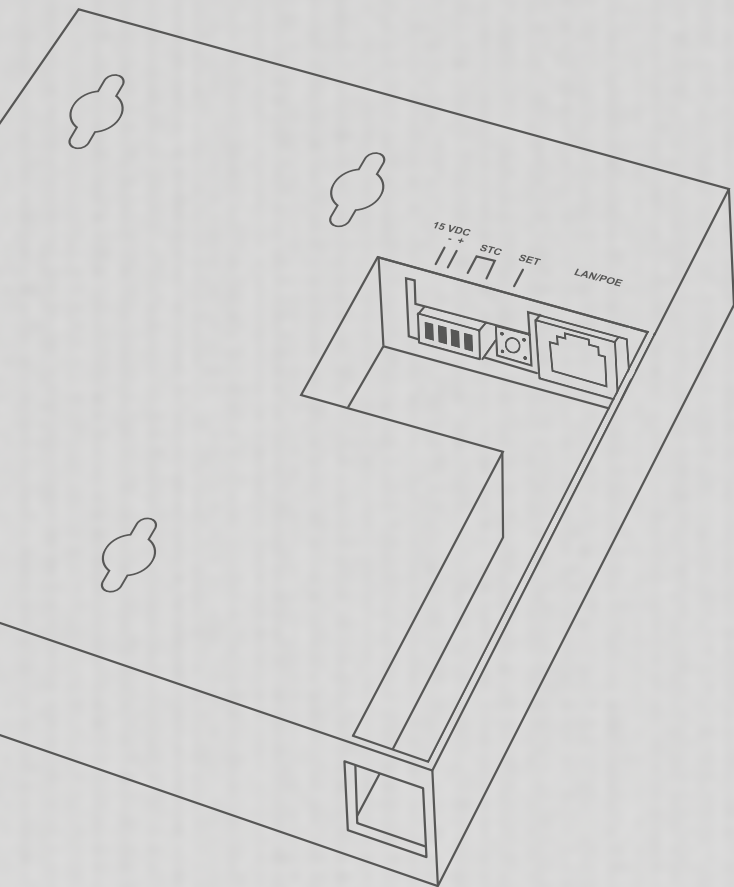

TECHNISCHE DATEN

Abmessung	125 x 119 x 26 mm (H x B x T) 4,92 x 4,68 x 1,02 in (H x B x T)
Stromversorgung	15 V DC oder Power over Ethernet (PoE 802.3af Mode-A)
Betriebsbedingungen	0 bis +55°C / 32°F bis 131°F Relative Luftfeuchtigkeit 10 % bis 85 % (nicht kondensierend)
Anschlüsse	1x RJ45 Buchse (10/100 Base-T), 4x Schraubklemmen
Lautsprecher	102 dB
WLAN	2.4 GHz, 802.11 b/g/n, interne Antenne
PoE	IEEE 802.3 af/at, 10/100 T-Base
Gehäuse	Polycarbonat, UV-resistent
Systemanforderungen	Mobiles Endgerät: Neuestes iOS auf iPhone/iPad, neuestes Android auf Smartphone/Tablet Internet: High-Speed Festnetz Breitband Internetanschluss, DSL, Kabel oder Glasfaser, kein Socks- oder Proxyserver Netzwerk: 802.11 b/g/n 2.4 GHz oder Ethernet Netzwerk, mit DHCP Kompatibel mit allen DoorBird IP Video Türstationen.
Lieferumfang	1 x IP Türgong 1 x Netzkabel 1 x Steckernetzteil (110 - 240 V AC auf 15 V DC) mit 4 Landesadaptern 1 x Kleinteile 1 x Installationsanleitung
Zulassungen	CE, FCC, IC, RoHS, IP50
Gewicht	200 g
EAN	4260423860353