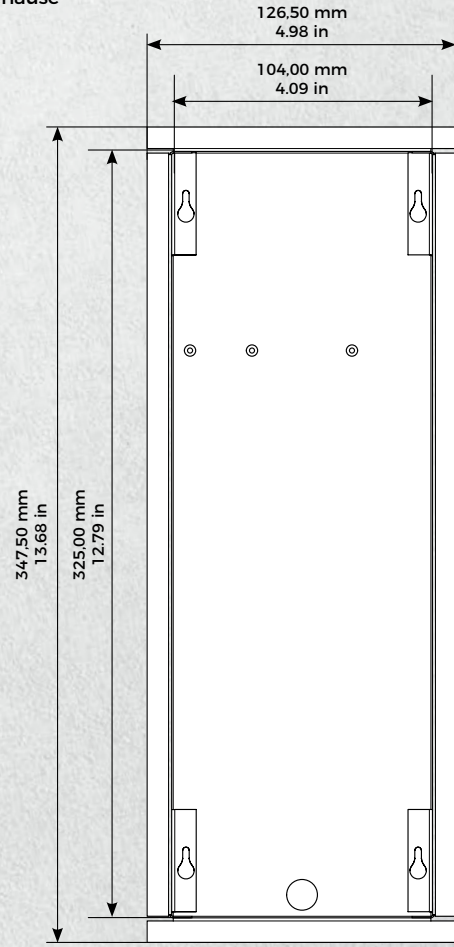

D2101KV / D2102FV Fingerprint 50 / D2102FV EKEY Unterputz Montagerückgehäuse

Unterputzgehäuse

Unterputzgehäuse

Unterputzgehäuse

Unterputzgehäuse