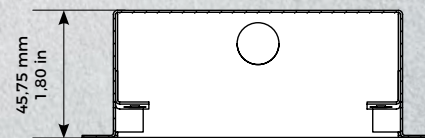

D2102V / D2103V / D2101FV EKEY Unterputz Montagerückgehäuse

Unterputzgehäuse

Unterputzgehäuse

Unterputzgehäuse

Unterputzgehäuse

TECHNISCHE ZEICHNUNGEN

D2102V/D2103V Aufputz Montagerückgehäuse