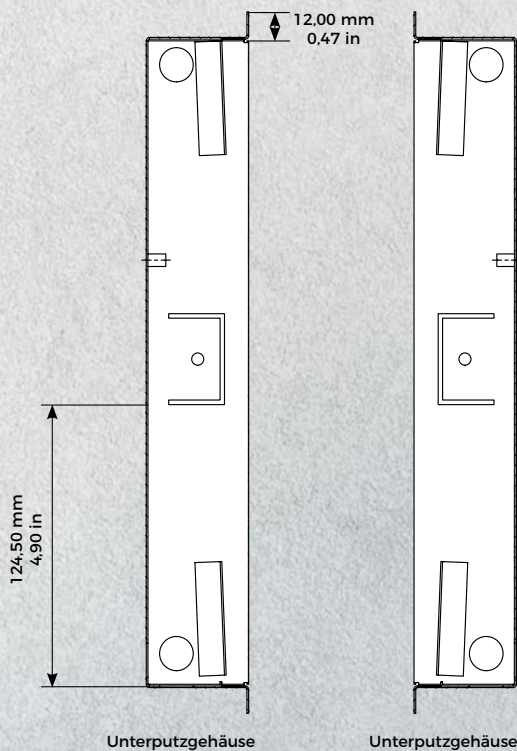

D2102V / D2103V / D2101FV EKEY Unterputz Montagerückgehäuse

Unterputzgehäuse

Unterputzgehäuse

Unterputzgehäuse

Unterputzgehäuse

TECHNISCHE ZEICHNUNGEN

D2102V/D2103V Aufputz Montagerückgehäuse