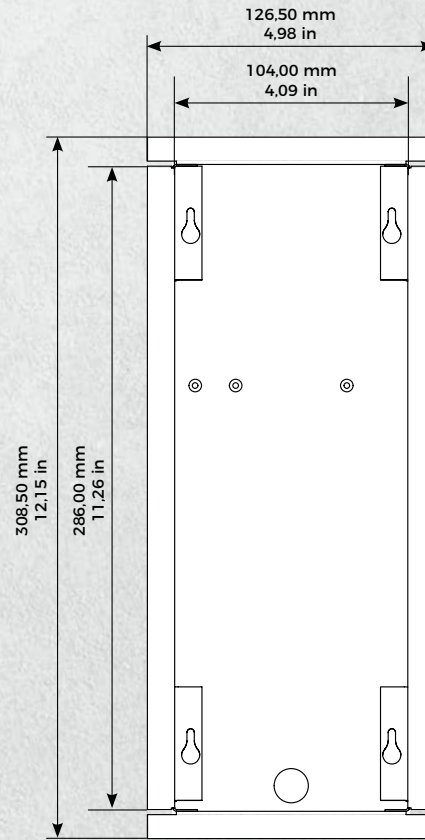

D2102V / D2103V / D2101FV EKEY Unterputz Montagerückgehäuse

Unterputzgehäuse

Unterputzgehäuse

Unterputzgehäuse

Unterputzgehäuse

TECHNISCHE ZEICHNUNGEN

D2102V/D2103V Aufputz Montagerückgehäuse